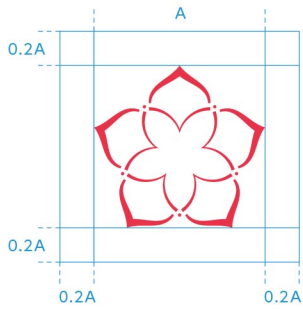

Azalée

ロゴマーク使用ガイドライン

縦組みver.

横組みver.

マーク単体ver.

タイプ単体ver.

カラー規定は全てのver.共通です。 ※ 背景の影響などで視認性を損なう場合、文字は白ヌキでのリバース表示可。

印刷物

PANTONE 192C
PANTONE 185U
C:0 M:90 Y:60 K:0

モニター

R:232 G:55 B:74

アイソレーション(保護サイズ)規定

ロゴマークの識別性、視認性を確保する為に、周辺に一定の保護領域を設けます。
文字等のデザイン要素と併せて使用する場合、この領域内に他の要素を表示することはできません。

縦組みver.

横組みver.

マーク単体ver.

タイプ単体ver.

使用最小サイズ規定

これ以下のサイズに縮小すると、視認性、可読性を損なう恐れがあります。

縦組みver.

横組みver.

マーク単体ver.

タイプ単体ver.

禁止事項は全てのver.共通です。